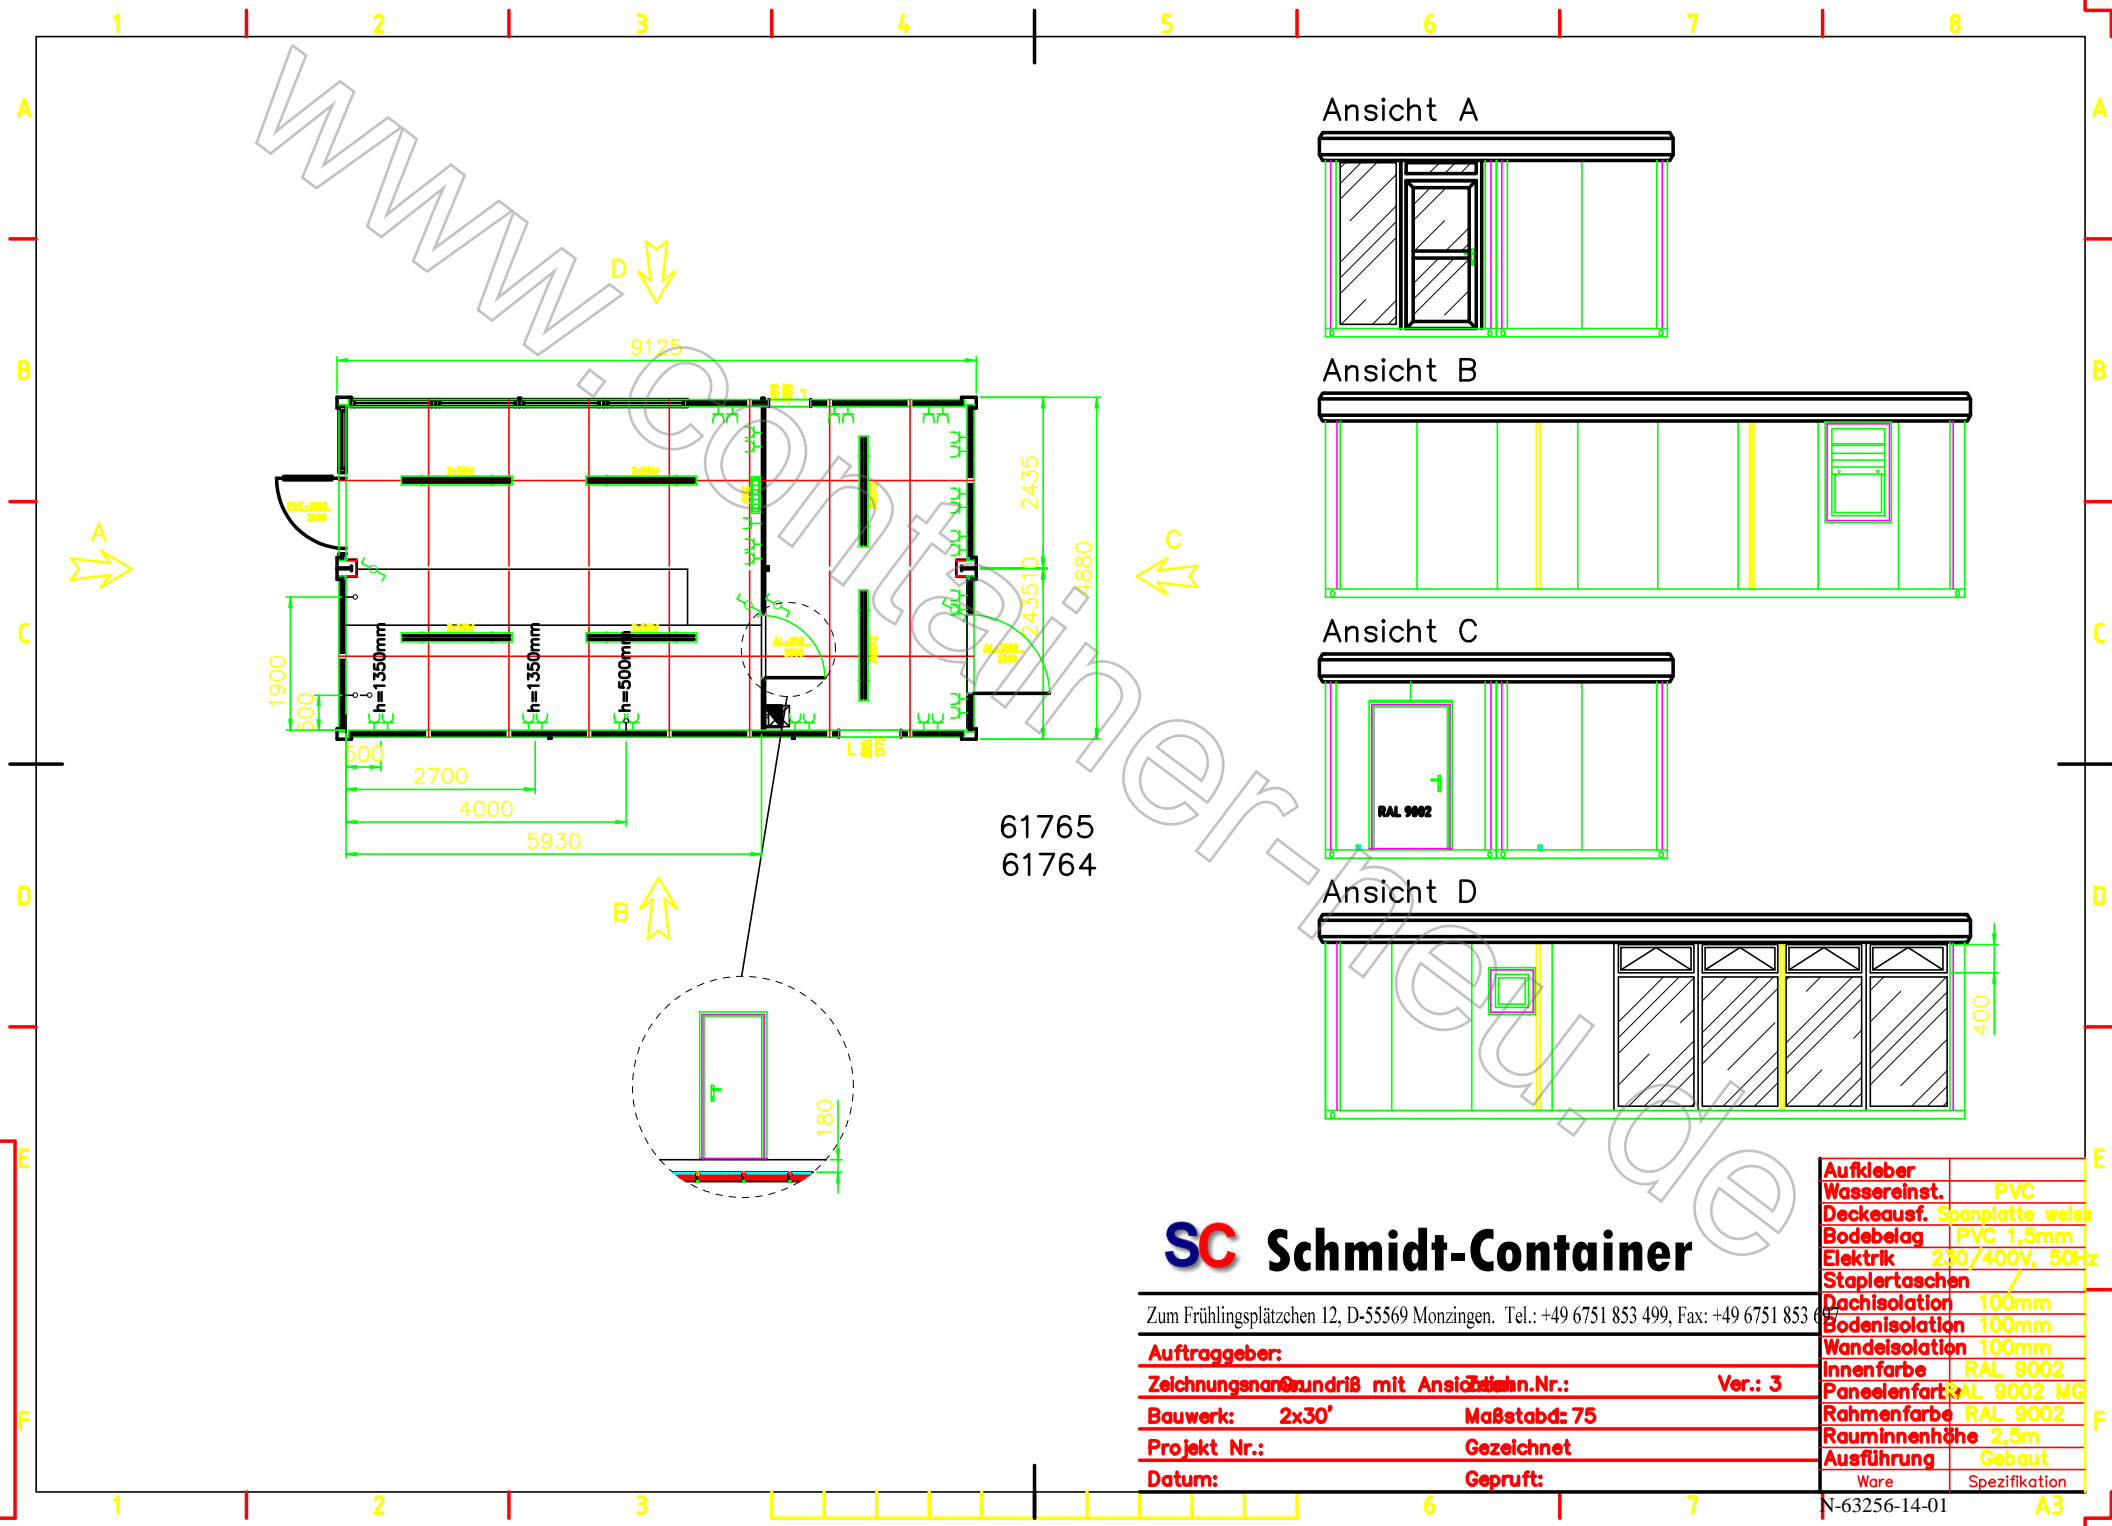

www.schmid-container.de

61765
61764

SC Schmid-Container

Zum Frühlingsplätzchen 12, D-55569 Monzingen. Tel.: +49 6751 853 499, Fax: +49 6751 853 699

Auftraggeber:		
Zeichnungsname:	Grundriß mit Ansicht	Zeichn.Nr.:
Bauwerk:	2x30'	Maßstab:
Projekt Nr.:		Gezeichnet:
Datum:		Geprüft:
		Ver.:

Aufkleber	
Wassereinst.	PVC
Deckeausf.	Spanplatte weiss
Bodebelag	PVC 1,5mm
Elektrik	230/400V, 50Hz
Stapler Taschen	/
Dachisolation	100mm
Bodenisolation	100mm
Wandisolation	100mm
Innenfarbe	RAL 9002
Panelenfarbe	RAL 9002 MG
Rahmenfarbe	RAL 9002
Rauminnenhöhe	2,5m
Ausführung	Gebaut
Ware	Spezifikation